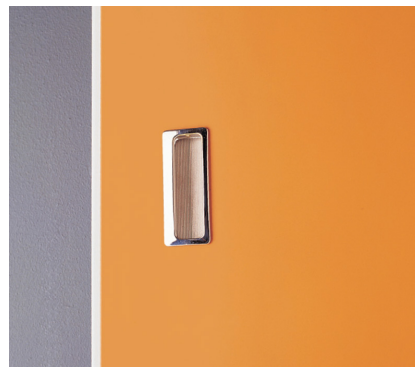

## Daloc T16/48 Utanpåliggande skjutdörr

Är utrymmet trångt? Eller kommer dörren bara att öppnas då och då? Då är vår utanpåliggande skjutdörr Daloc T16/48 ett bra val. Den är tänkt att användas som innerdörr där utrymme saknas för en traditionell dörr. Trädörrar i Dalocs sortiment är försedda med skyddande kant runt om hela dörrbladet, vilket både skyddar och gör det lätt att hålla rent och lämpar sig därför i tex skolor, sjukhus och vårdcentraler.

**SKISSER**

**BILDER**

---

Målad kornisch.

Kullagrat bärbeslag.

Infällt draghandtag.

Utanpåliggande skjutdörr Daloc T16

Karmen är som standard försedd med fabriksmonterade karmhylsor.