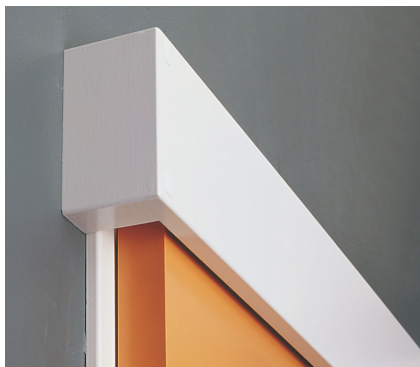

BILDER

Målad kornisch.