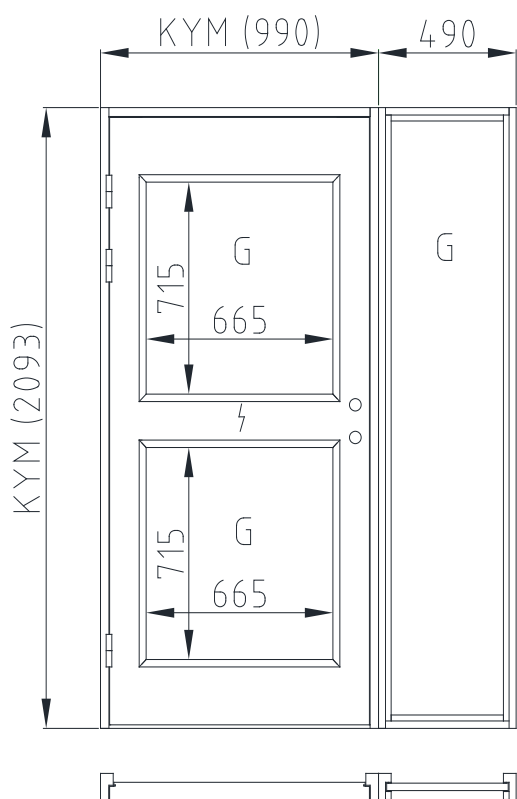

ÖVERLJUS

Överljus levereras som standard med ekkarm och glas lika dörr.

OEP VARIANTER OCH SKISSER

Beteckning	Karmyttermått mm	
Enkeldörr 10 x 21 med glasning 01 10 x 21 med glasning 03 10 x 21 med glasning 21 11 x 21 med glasning 01 11 x 21 med glasning 03 11 x 21 med glasning 21 12 x 21 med glasning 01 12 x 21 med glasning 03 12 x 21 med glasning 21	990 x 2093 1090 x 2093 1190 x 2093	
Pardörr 15 x 21 gångdörr 10, glasning 03 18 x 21 gångdörr 10, glasning 03	1490 x 2093 1790 x 2093	
Sidoljus 5 x 21 glasning 01/03/21 6 x 21 glasning 01/03/21 7 x 21 glasning 01/03/21 8 x 21 glasning 01/03/21	490 x 2093 590 x 2093 690 x 2093 790 x 2093	
Överljus 10 x 4, hel glasning för enkeldörr 11 x 4, hel glasning för enkeldörr 12 x 4, hel glasning för enkeldörr 15 x 4, hel glasning 15 x 4, hel glasning för pardörr 16 x 4, hel glasning 17 x 4, hel glasning 18 x 4, hel glasning 18 x 4, hel glasning för pardörr 19 x 4, hel glasning	990 x 390 1090 x 390 1190 x 390 1490 x 390 1490 x 390 1590 x 390 1690 x 390 1790 x 390 1790 x 390 1890 x 390	

Glasöppning 03

Glasöppning 21

Glasöppning 01

Glasöppning 03 med sidoljus

Enkeldörr 03 med överljus

Enkeldörr 03 med sidoljus och överljus

Sidoljus varianter

OEP erbjuds även i andra modulstorlekar och karmyttermått.

Maxstorlek 30 x 30 med sido- och överljus.

Min bredd sidoljus 3 modul

Min höjd överljus 3 modul

Min bredd passivt blad i pardörr 5 modul.

Partier erbjuds även med andra glasningar.

Vi förbehåller oss rätt till konstruktionsändringar.