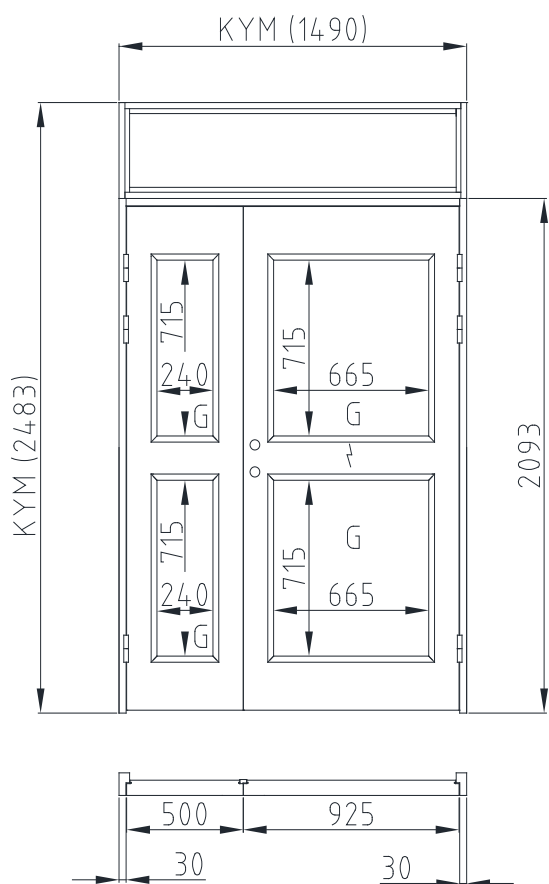

ÖVERLJUS

Överljus levereras som standard med ekkarm och glas lika dörr.

OEP VARIANTER OCH SKISSER

Beteckning	Karmyttermått mm	
Enkeldörr 10 x 21 med glasning 01 10 x 21 med glasning 03 10 x 21 med glasning 21 11 x 21 med glasning 01 11 x 21 med glasning 03 11 x 21 med glasning 21 12 x 21 med glasning 01 12 x 21 med glasning 03 12 x 21 med glasning 21	990 x 2093 1090 x 2093 1190 x 2093	
Pardörr 15 x 21 gångdörr 10, glasning 03 18 x 21 gångdörr 10, glasning 03	1490 x 2093 1790 x 2093	
Sidoljus 5 x 21 glasning 01/03/21 6 x 21 glasning 01/03/21 7 x 21 glasning 01/03/21 8 x 21 glasning 01/03/21	490 x 2093 590 x 2093 690 x 2093 790 x 2093	
Överljus 10 x 4, hel glasning för enkeldörr 11 x 4, hel glasning för enkeldörr 12 x 4, hel glasning för enkeldörr 15 x 4, hel glasning 15 x 4, hel glasning för pardörr 16 x 4, hel glasning 17 x 4, hel glasning 18 x 4, hel glasning 18 x 4, hel glasning för pardörr 19 x 4, hel glasning	990 x 390 1090 x 390 1190 x 390 1490 x 390 1490 x 390 1590 x 390 1690 x 390 1790 x 390 1790 x 390 1890 x 390	

Glasöppning 03

Glasöppning 21

Glasöppning 01

Glasöppning 03 med sidoljus

Enkeldörr 03 med överljus

Enkeldörr 03 med sidoljus och överljus

Sidoljus varianter

OEP erbjuds även i andra modulstorlekar och karmyttermått.

Maxstorlek 30 x 30 med sido- och överljus.

Min bredd sidoljus 3 modul

Min höjd överljus 3 modul

Min bredd passivt blad i pardörr 5 modul.

Partier erbjuds även med andra glasningar.

Vi förbehåller oss rätt till konstruktionsändringar.