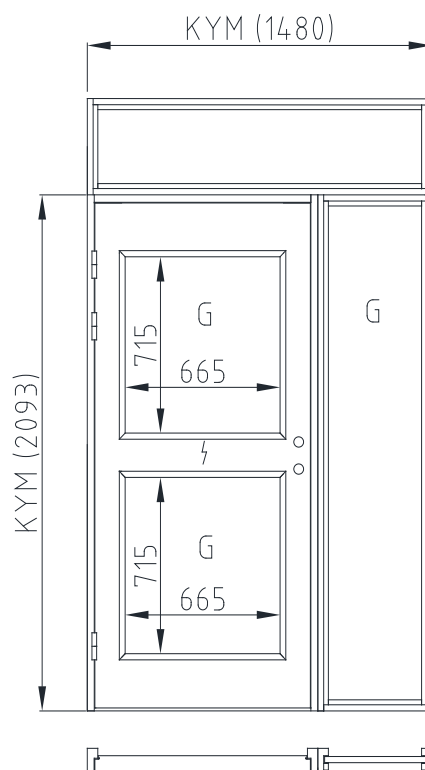

ÖVERLJUS

Överljus levereras som standard med ekkarm och glas lika dörr.

OEP VARIANTER OCH SKISSER

Beteckning	Karmyttermått mm	
Enkeldörr 10 x 21 med glasning 01 10 x 21 med glasning 03 10 x 21 med glasning 21 11 x 21 med glasning 01 11 x 21 med glasning 03 11 x 21 med glasning 21 12 x 21 med glasning 01 12 x 21 med glasning 03 12 x 21 med glasning 21	990 x 2093 1090 x 2093 1190 x 2093	
Pardörr 15 x 21 gångdörr 10, glasning 03 18 x 21 gångdörr 10, glasning 03	1490 x 2093 1790 x 2093	
Sidoljus 5 x 21 glasning 01/03/21 6 x 21 glasning 01/03/21 7 x 21 glasning 01/03/21 8 x 21 glasning 01/03/21	490 x 2093 590 x 2093 690 x 2093 790 x 2093	
Överljus 10 x 4, hel glasning för enkeldörr 11 x 4, hel glasning för enkeldörr 12 x 4, hel glasning för enkeldörr 15 x 4, hel glasning 15 x 4, hel glasning för pardörr 16 x 4, hel glasning 17 x 4, hel glasning 18 x 4, hel glasning 18 x 4, hel glasning för pardörr 19 x 4, hel glasning	990 x 390 1090 x 390 1190 x 390 1490 x 390 1490 x 390 1590 x 390 1690 x 390 1790 x 390 1790 x 390 1890 x 390	

Glasöppning 03

Glasöppning 21

Glasöppning 01

Glasöppning 03 med sidoljus

Enkeldörr 03 med överljus

Enkeldörr 03 med sidoljus och överljus

Sidoljus varianter

OEP erbjuds även i andra modulstorlekar och karmyttermått.

Maxstorlek 30 x 30 med sido- och överljus.

Min bredd sidoljus 3 modul

Min höjd överljus 3 modul

Min bredd passivt blad i pardörr 5 modul.

Partier erbjuds även med andra glasningar.

Vi förbehåller oss rätt till konstruktionsändringar.