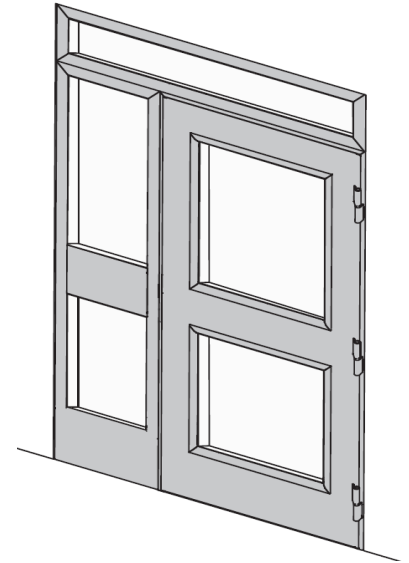

Orresta Entréparti OEP

Orresta OEP är ett utvändigt entréparti i klarlackad ek för t ex trapphus.

KLASSNINGAR

CE-märkning: CE-märkta enligt SS-EN 14351-1

DÖRRBLAD

Konstruktion: Dörrbladsstommen tillverkas av stavlimmad furu med Tricoya MDF skiva.

Dörrbladet förses med homogen massiv kantlist av ek och ekfanér.

Dimensionerade för höga krav och lång livslängd.

Partierna är uppbyggda av moduler i ett system som gör att de kan levereras i olika kombinationer.