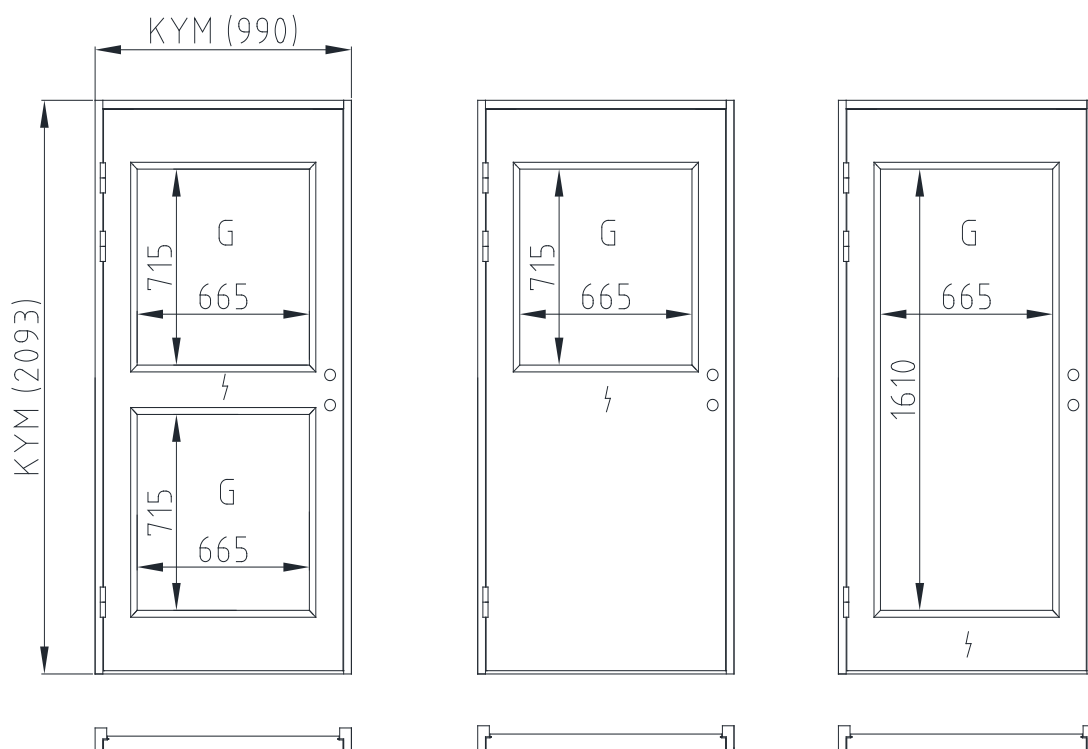

Glasöppning 03

Glasöppning 21

Glasöppning 01