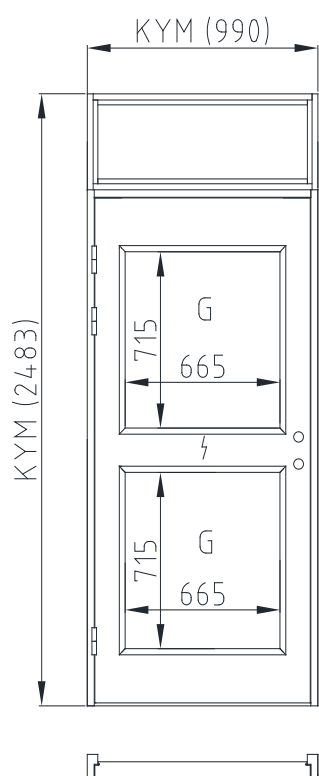

ÖVERLJUS

Överljus levereras som standard med ekkarm och glas lika dörr.

OEP VARIANTER OCH SKISSER

Beteckning	Karmyttermått mm	
Enkeldörr 10 x 21 med glasning 01 10 x 21 med glasning 03 10 x 21 med glasning 21 11 x 21 med glasning 01 11 x 21 med glasning 03 11 x 21 med glasning 21 12 x 21 med glasning 01 12 x 21 med glasning 03 12 x 21 med glasning 21	990 x 2093 1090 x 2093 1190 x 2093	
Pardörr 15 x 21 gångdörr 10, glasning 03 18 x 21 gångdörr 10, glasning 03	1490 x 2093 1790 x 2093	
Sidoljus 5 x 21 glasning 01/03/21 6 x 21 glasning 01/03/21 7 x 21 glasning 01/03/21 8 x 21 glasning 01/03/21	490 x 2093 590 x 2093 690 x 2093 790 x 2093	
Överljus 10 x 4, hel glasning för enkeldörr 11 x 4, hel glasning för enkeldörr 12 x 4, hel glasning för enkeldörr 15 x 4, hel glasning 15 x 4, hel glasning för pardörr 16 x 4, hel glasning 17 x 4, hel glasning 18 x 4, hel glasning 18 x 4, hel glasning för pardörr 19 x 4, hel glasning	990 x 390 1090 x 390 1190 x 390 1490 x 390 1490 x 390 1590 x 390 1690 x 390 1790 x 390 1790 x 390 1890 x 390	

Glasöppning 03

Glasöppning 21

Glasöppning 01

Glasöppning 03 med sidoljus

Enkeldörr 03 med överljus

Enkeldörr 03 med sidoljus och överljus

Sidoljus varianter

OEP erbjuds även i andra modulstorlekar och karmyttermått.

Maxstorlek 30 x 30 med sido- och överljus.

Min bredd sidoljus 3 modul

Min höjd överljus 3 modul

Min bredd passivt blad i pardörr 5 modul.

Partier erbjuds även med andra glasningar.

Vi förbehåller oss rätt till konstruktionsändringar.