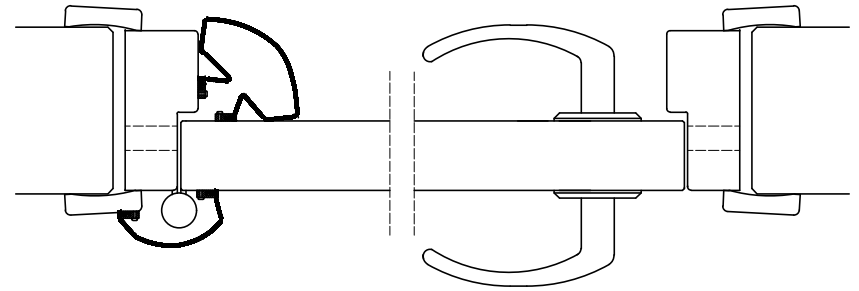

Infällt klämskydd : brandklass upp till E30/EI30 och ljudreduktion upp till 38 dB

Utanpåliggande klämskydd : brandklass upp till E30/EI60, brandgastät.klass S<sub>a</sub>/ S<sub>200</sub> och ljudreduktion upp till 43 dB

Infällt klämskydd : brandklass upp till E30/EI30 och ljudreduktion upp till 38dB

Utanpåliggande klämskydd : brandklass upp till E30/EI30, brandgastät.klass S<sub>a</sub>/ S<sub>200</sub> och ljudreduktion upp till 38 dB