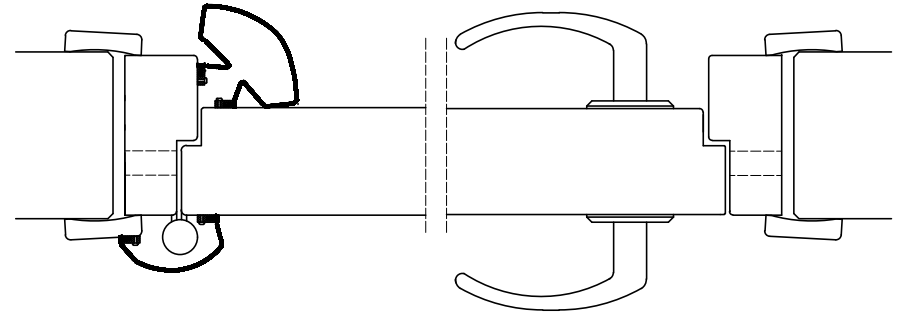

Infällt klämskydd : brandklass upp till E30/EI30 och ljudreduktion upp till 38 dB

Utanpåliggande klämskydd : brandklass upp till E30/EI60, brandgastät.klass S<sub>a</sub>/ S<sub>200</sub> och ljudreduktion upp till 43 dB

Infällt klämskydd : brandklass upp till E30/EI30 och ljudreduktion upp till 38dB

Utanpåliggande klämskydd : brandklass upp till E30/EI30, brandgastät.klass S<sub>a</sub>/ S<sub>200</sub> och ljudreduktion upp till 38 dB