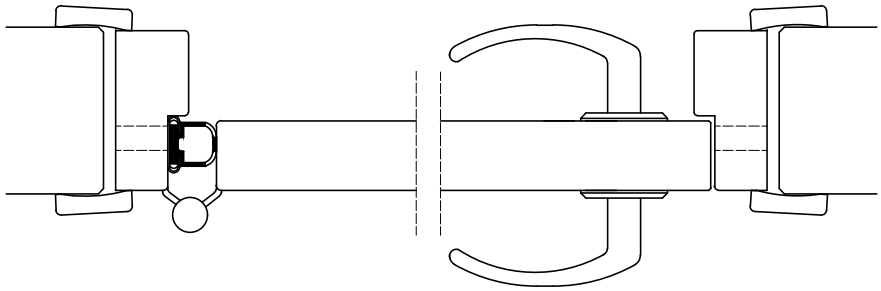

Infällt klämskydd : brandklass upp till E30/EI30 och ljudreduktion upp till 38 dB

Utanpåliggande klämskydd : brandklass upp till E30/EI60, brandgastät.klass S<sub>a</sub>/ S<sub>200</sub> och ljudreduktion upp till 43 dB

Infällt klämskydd : brandklass upp till E30/EI30 och ljudreduktion upp till 38dB

Utanpåliggande klämskydd : brandklass upp till E30/EI30, brandgastät.klass S<sub>a</sub>/ S<sub>200</sub> och ljudreduktion upp till 38 dB